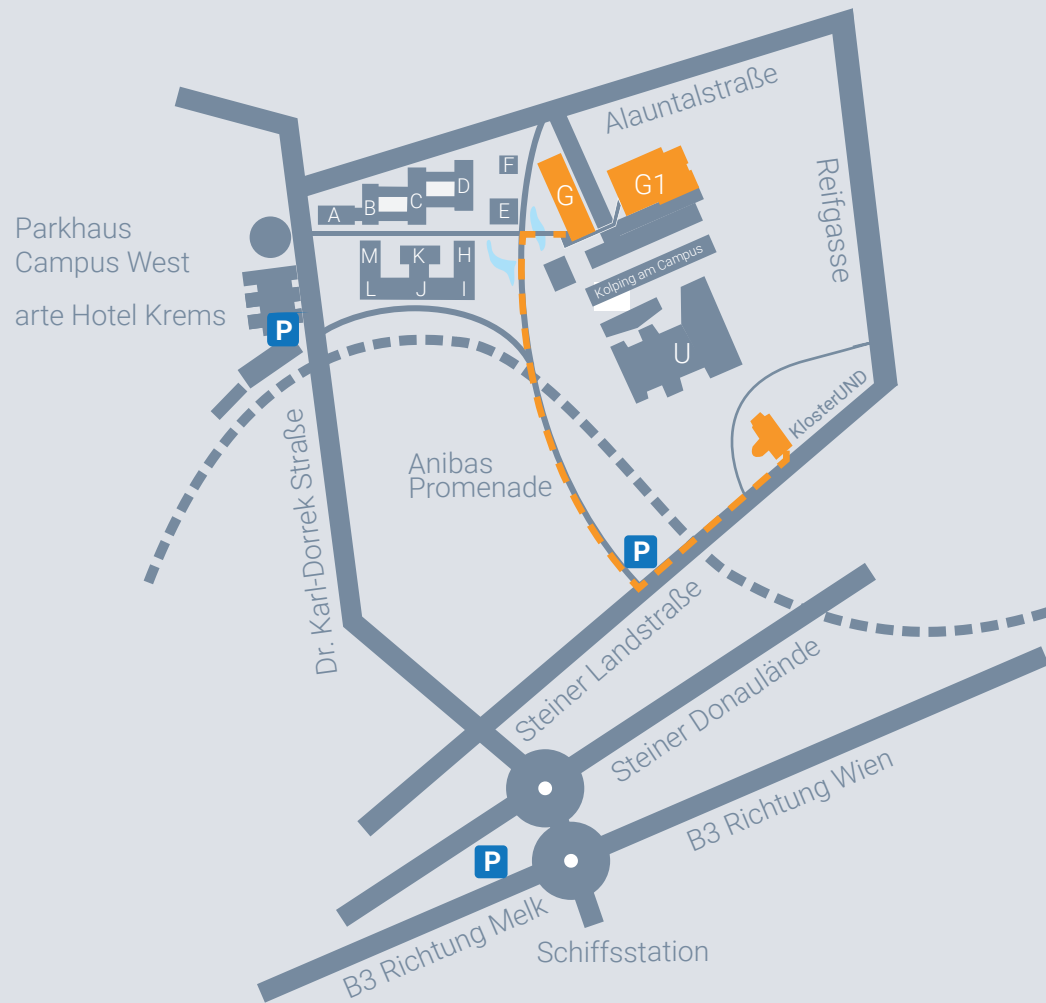

Campusplan

Forschungsforum 2024

17. – 18. April 2024

University of Applied Sciences

Campus Krems

Campus
Übersicht

- Campus Krems**
- Trakt G
- Trakt G1
- KlosterUnd
- Fußweg Trakt G - KlosterUnd
- P** Parkplatz

Campus Krems

Trakt G1 | Erdgeschoss | Raum G1.E.21 & G1.E.22

Trakt G1 | 2. Stock | Raum G1.2.24

Trakt G1 | 1. Stock | Raum G1.1.20, G1.1.25 & G1.1.22

Trakt G | Erdgeschoss | Raum G.E.12 & G.E.13

Trakt G | 1. Stock | Study Lounge